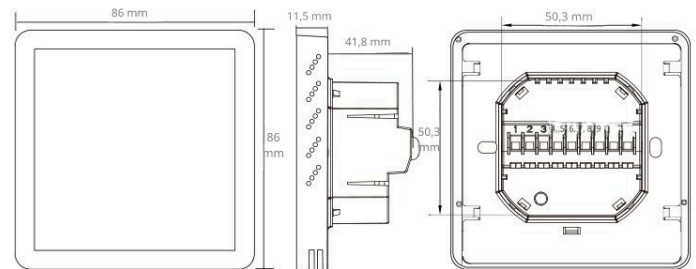

WYMIARY:

Specyfikacje parametrów produktu